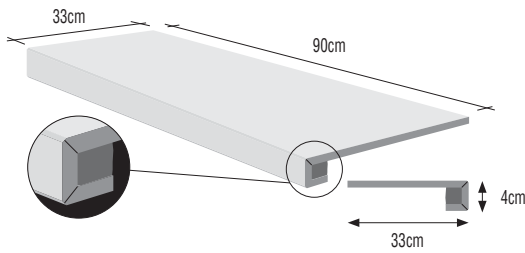

PH6400 Patchwalk Grigio Out 60x60 24"x24"

MQ

PH9400 Patchwalk Grigio Out 45,5x91 18"x36,5"

MQ

PATCHWALK

scalino costa retta

PHS00	Scalino C. Retta Combo	33x91 13"x36"	829
PHS20	Scalino C. Retta Beige	33x91 13"x36"	829
PHS60	Scalino C. Retta Cotto	33x91 13"x36"	829
PHS70	Scalino C. Retta Antracite	33x91 13"x36"	829
PHS40	Scalino C. Retta Grigio	33x91 13"x36"	829